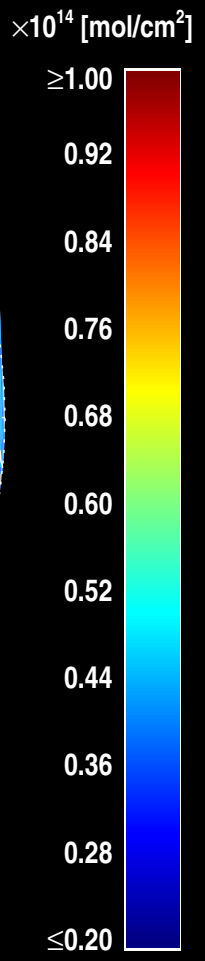

# OMI BrO NRT Total Column 2001-2011 1226z

Smithsonian Astrophysical Observatory