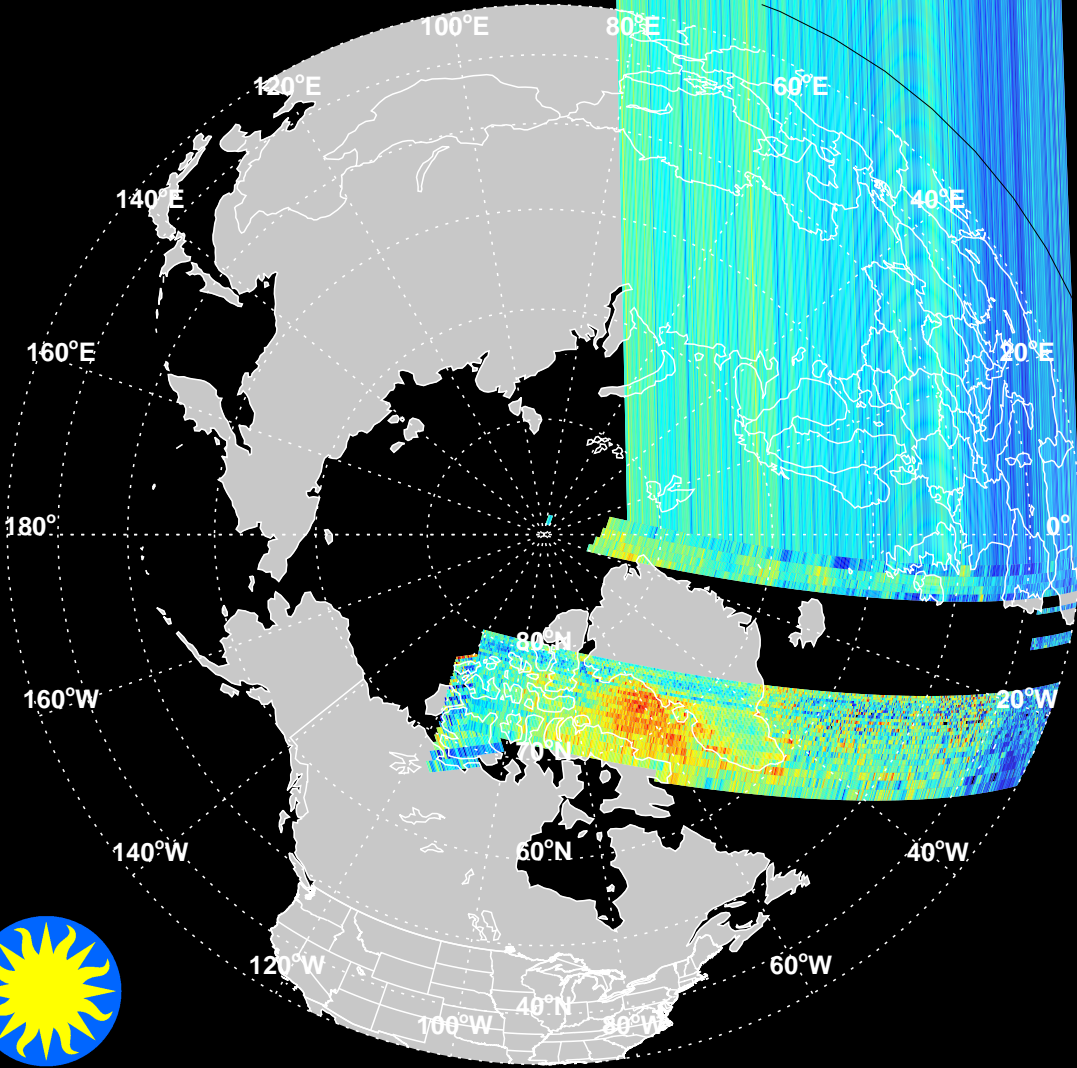

# OMI BrO NRT Total Column 2001-2011 1226z

Smithsonian Astrophysical Observatory