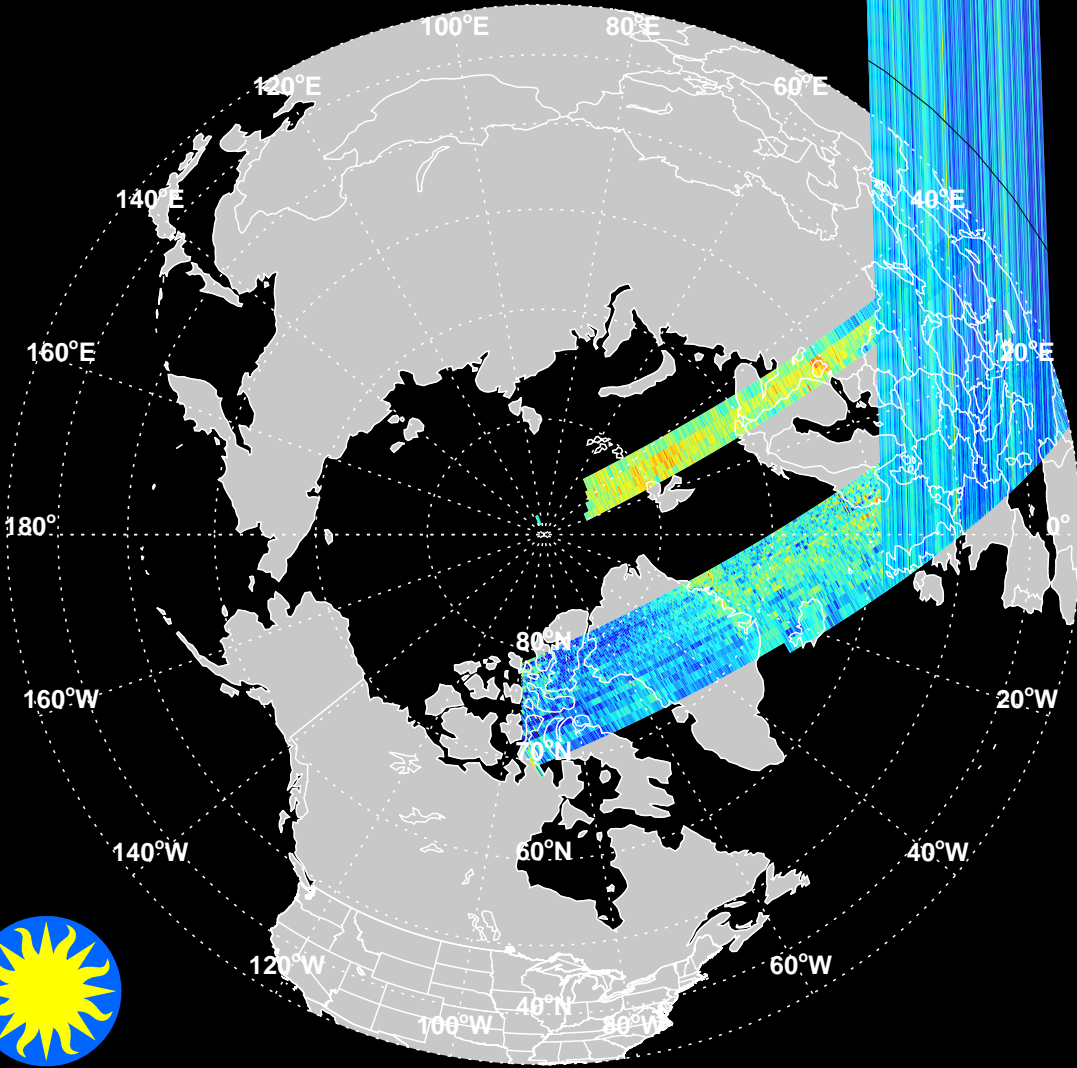

OMI BrO NRT Total Columns 201... 26 0947z

Smithsonian Astrophysical Observatory